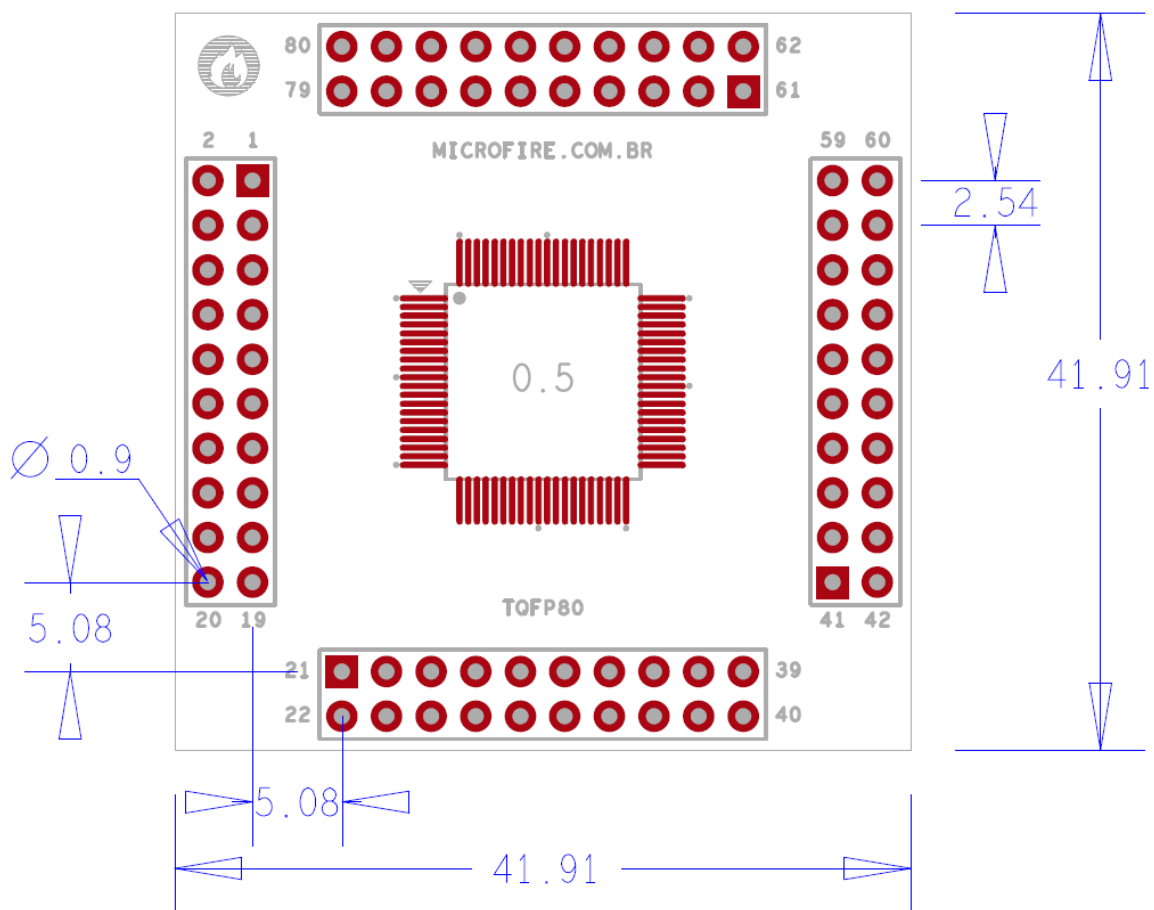

PLACA ADAPTADORA TQFP 80 PINOS DUPLA FACE:

80 PINOS (SUPERIOR) – PITCH 0.5 MM

80 PINOS (INFERIOR) – PITCH 0.65 MM

DIMENSOES EM MM:

SUPERIOR

INFERIOR