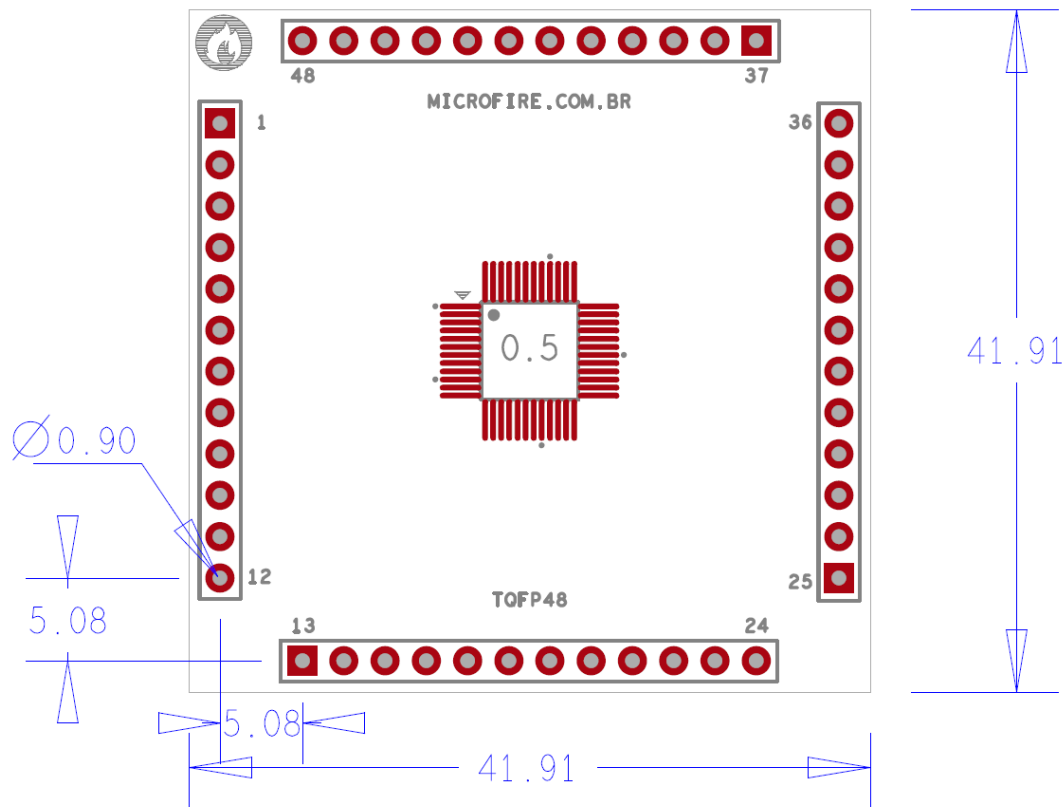

**PLACA ADAPTADORA TQFP DUPLA FACE:**

48 PINOS (SUPERIOR) – PITCH 0.5 MM

44 PINOS (INFERIOR) – PITCH 0.8 MM

**DIMENSOES EM MM:**

**SUPERIOR**

**INFERIOR**