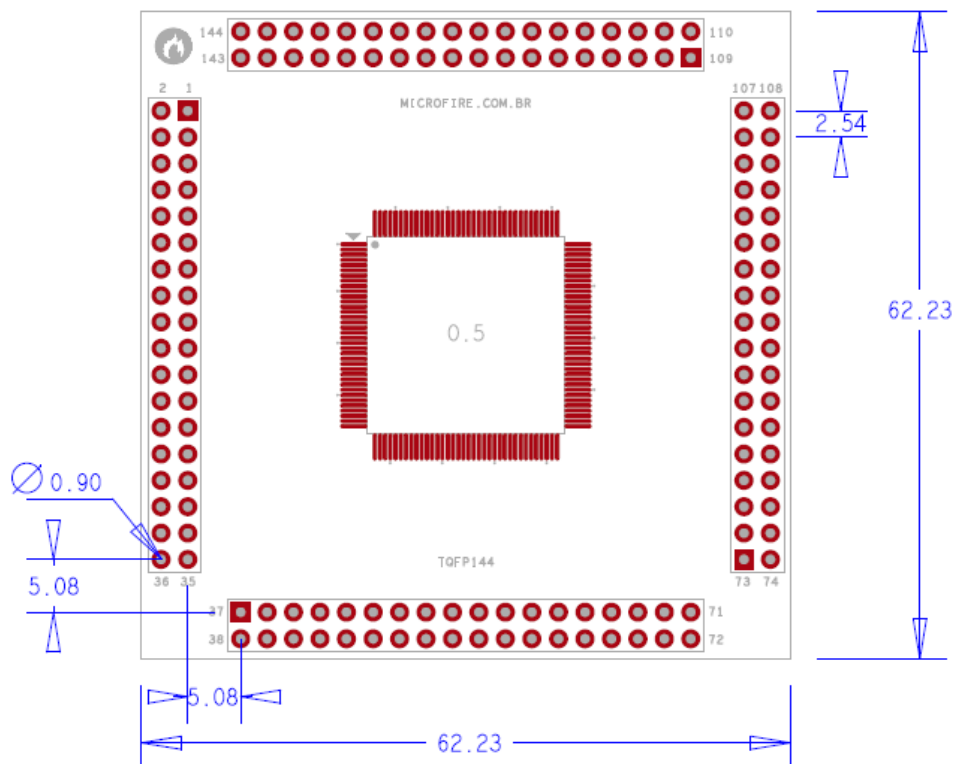

PLACA ADAPTADORA TQFP DUPLA FACE:

144 PINOS (SUPERIOR) – PITCH 0.5 MM

144 PINOS (INFERIOR) – PITCH 0.65 MM

DIMENSOES EM MM:

SUPERIOR

INFERIOR